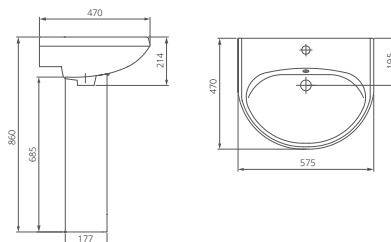

## Пьедестал

Артикул 1.3601.8.S00.00B.0

Артикул	цвет
1.3111.8.S01.11B.0	крап на белом
1.3601.8.S01.00B.0	крап на белом
1.3111.8.S04.11B.0	салатовый
1.3601.8.S04.00B.0	салатовый
1.3111.8.S06.11B.0	голубой
1.3601.8.S06.00B.0	голубой