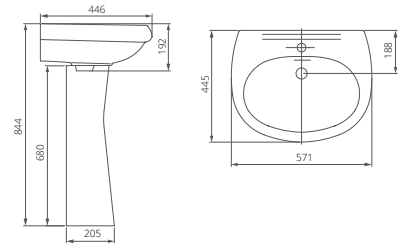

## Пьедестал

Артикул 1.3601.7.S00.00B.0

Артикул	цвет
1.3111.7.S01.10B.0	крап на белом
1.3601.7.S01.00B.0	крап на белом
1.3111.7.S04.10B.0	салатовый
1.3601.7.S04.00B.0	салатовый
1.3111.7.S06.10B.0	голубой
1.3601.7.S06.00B.0	голубой
1.3111.7.S07.10B.0	бежевый
1.3601.7.S07.00B.0	бежевый