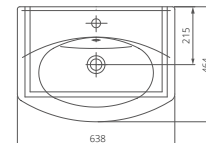

Мебельный умывальник

Артикул 1.3120.7.S00.11B.0

Комплектация с отверстием перелива,
с отверстием для смесителя