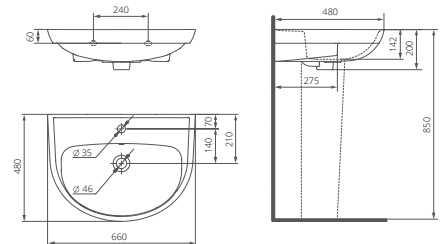

**Умывальник на пьедестал**  
 Артикул 1.3117.6.S00.11B.0

Комплектация с отверстием перелива  
 с отверстием для смесителя,  
 возможна установка на кронштейны

Артикул 1.3117.6.S00.01B.0

Комплектация с отверстием для перелива,  
 без отверстия для смесителя,  
 возможна установка на кронштейны