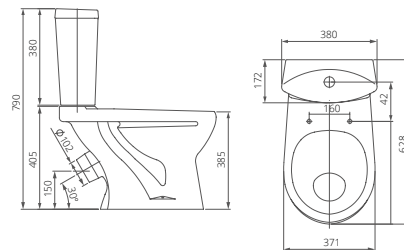

Артикул

цвет

1.P401.3.S01.00B.F

крап на белом