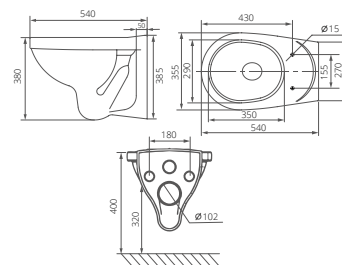

## ПЭК

Артикул 1.3815.9.S00.00B.0

Комплектация стандарт:  
подвесной унитаз с полипропиленовым сиденьем, инсталляция, панель смыва хромированная глянцевая

Артикул 1.3816.4.S00.00B.0

Комплектация комфорт:  
подвесной унитаз с полипропиленовым сиденьем с функцией мягкого закрывания, инсталляция, панель смыва хромированная глянцевая