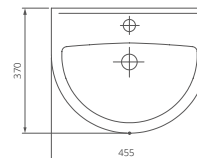

Раукомойник

Артикул 1.3131.0.S00.10В.0

Комплектация без отверстия перелива,
с отверстием для смесителя