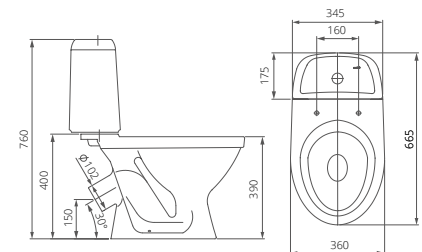

## Унитаз-компакт

Артикул 1.P205.4.S00.00B.F

Комплектация стандарт:  
 бачок с механизмом двухрежимного  
 слива, чаша с косым выпуском, сиденье с  
 крышкой из полипропилена

Артикул 1.P206.3.S00.00B.F

Комплектация комфорт  
 бачок с механизмом двухрежимного  
 слива, чаша с косым выпуском, сиденье с  
 крышкой из полипропилена с функцией  
 мягкого закрывания