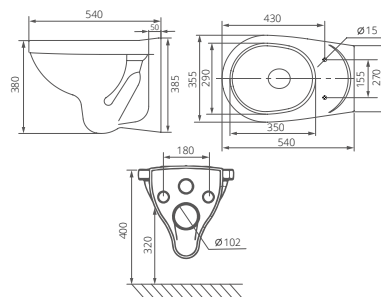

### Подвесной унитаз

Артикул 1.3255.9.S00.00B.0

Комплектация стандарт:  
чаша подвесного унитаза, сиденье с  
крышкой из полипропилена

Артикул 1.3256.4.S00.00B.0

Комплектация комфорт  
чаша подвесного унитаза, сиденье с  
крышкой из полипропилена с функцией  
мягкого закрывания